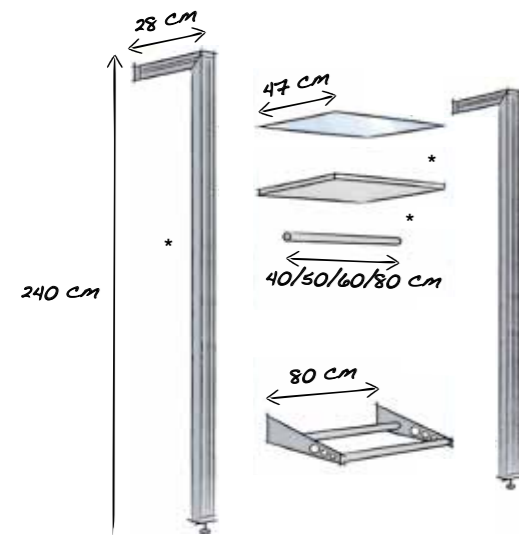

Traversensystem

Traverse system

Système de traverses

Traversesysteem

Passende Kommoden für alle Breiten finden Sie in den Beimöbel-Programmen AKARO und ALEGRO.

Matching chests for all widths are available in our chest systems AKARO and ALEGRO.

Vous trouverez les commodes adaptées pour toutes les largeurs dans les programmes de meubles d'appoint AKARO et ALEGRO.

Passende commodes voor alle breedtes vindt u in de bijmeubel-programma's AKARO en ALEGRO.

* Maßanfertigung // * Customisation // * Sur-mesures // * Vervaardiging op maat